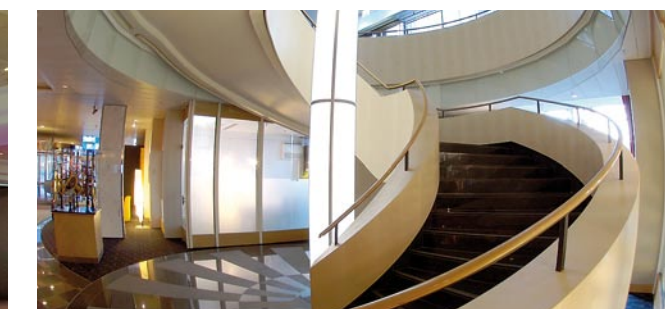

swissôtel ZÜRICH